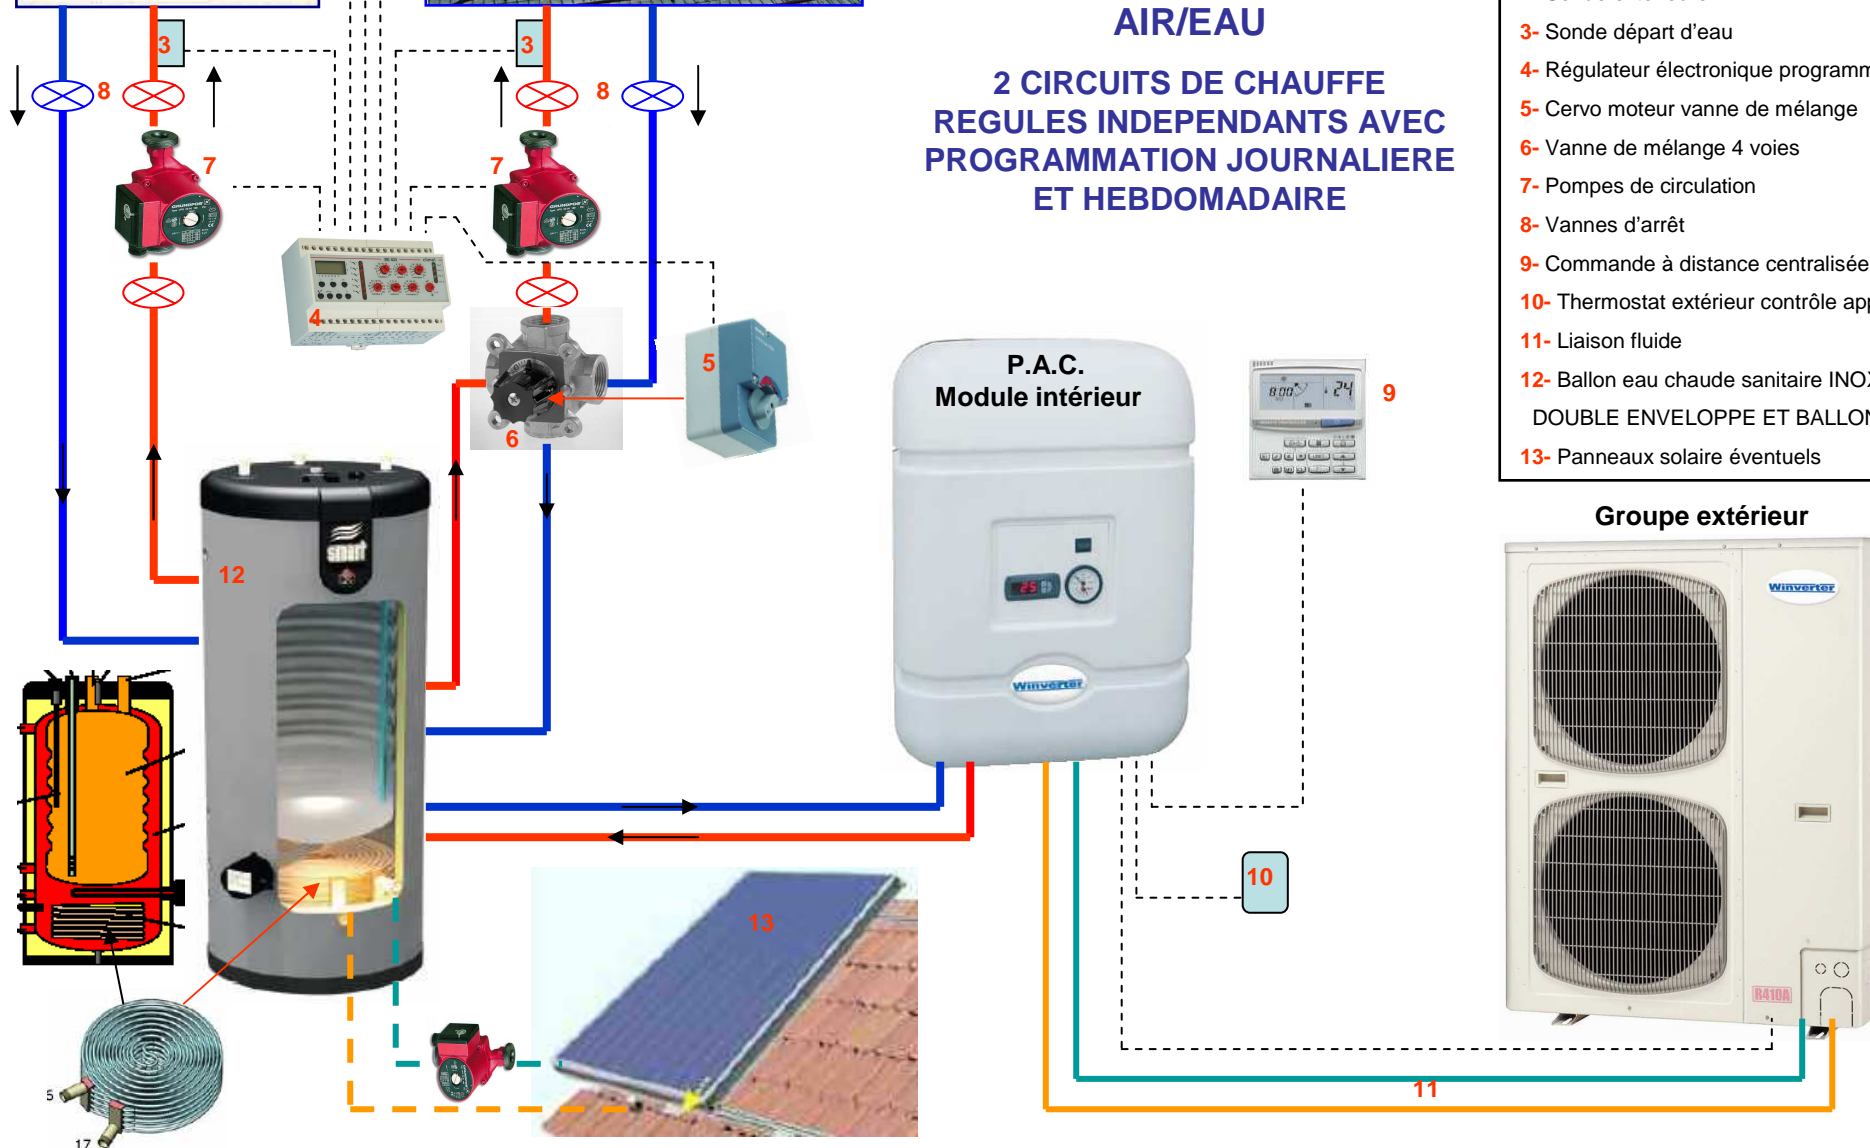

## SCHEMA POMPE A CHALEUR AIR/EAU

2 CIRCUITS DE CHAUFFE  
REGULES INDEPENDANTS AVEC  
PROGRAMMATION JOURNALIERE  
ET HEBDOMADAIRE

- 1- Sonde limite haute ambiante
- 2- Sonde extérieure
- 3- Sonde départ d'eau
- 4- Régulateur électronique programmation
- 5- Cervo moteur vanne de mélange
- 6- Vanne de mélange 4 voies
- 7- Pompes de circulation
- 8- Vannes d'arrêt
- 9- Commande à distance centralisée
- 10- Thermostat extérieur contrôle appoint électrique
- 11- Liaison fluide
- 12- Ballon eau chaude sanitaire INOX multi-énergie  
DOUBLE ENVELOPPE ET BALLON TAMPON INTEGRE
- 13- Panneaux solaire éventuels